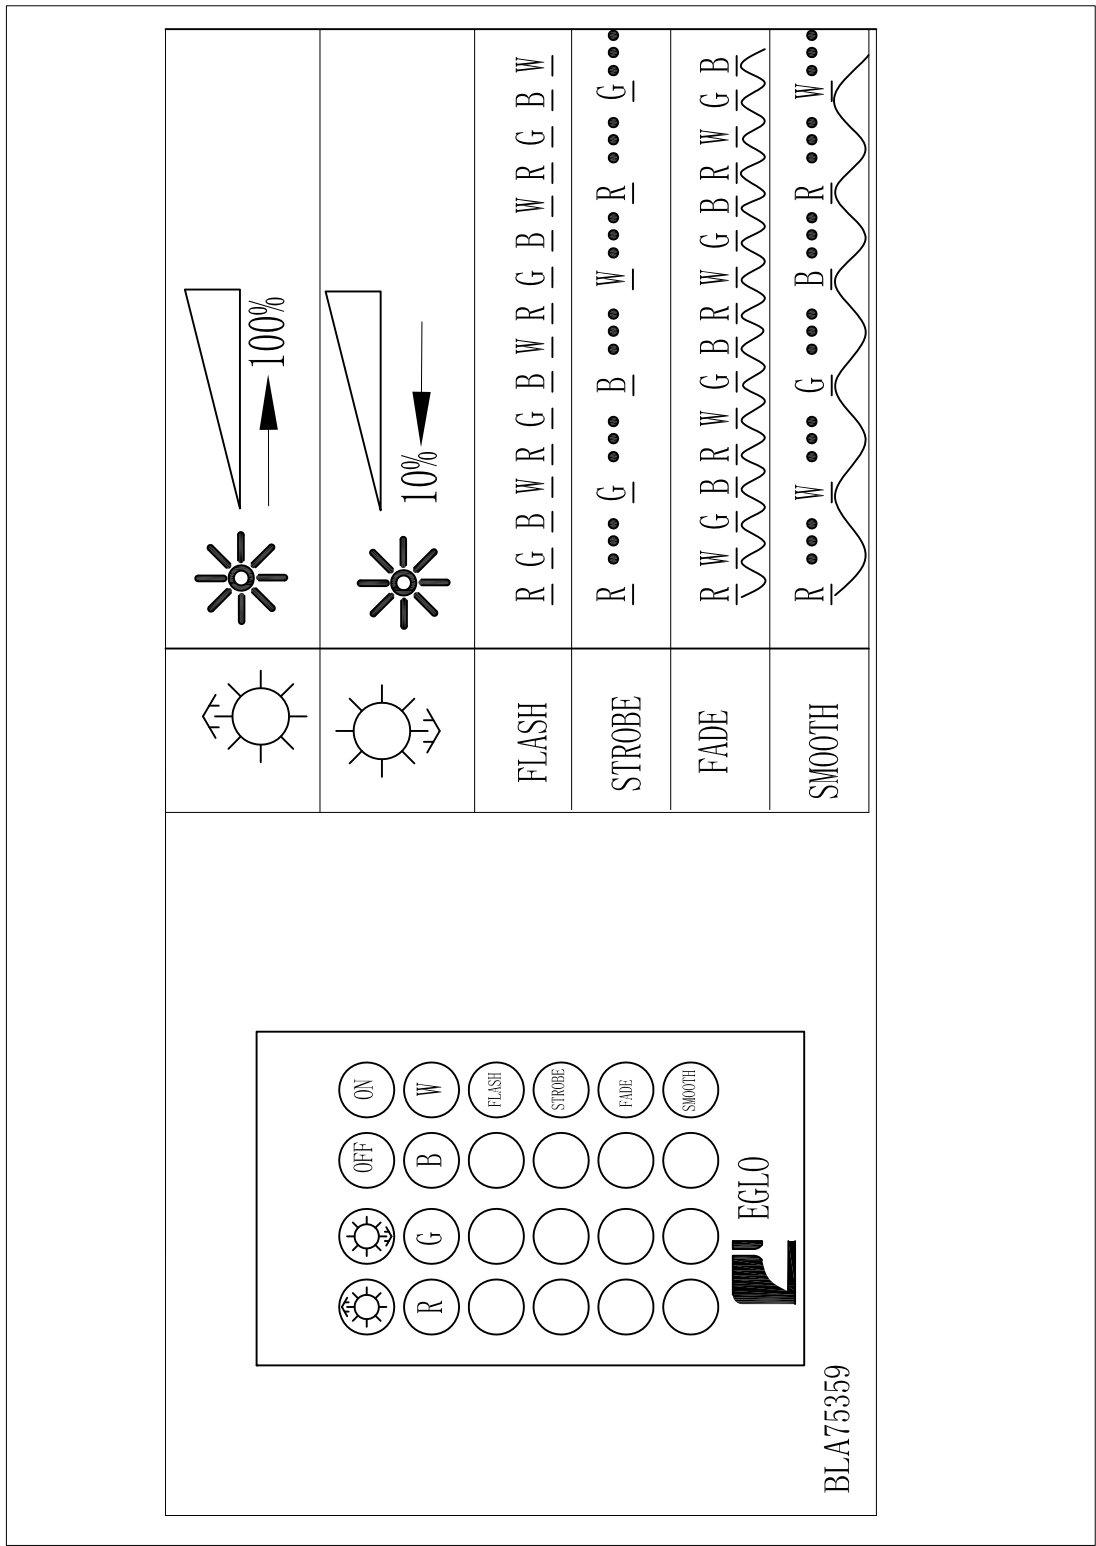

A5印制

 <b>EGLO产品装配说明书</b>		名称		容多DM250 E27单头吊灯
校对			货号	75359/75361
绘图	覃富隆		通用	
审核		版次	V:1.0	货号
批准		日期	2016-07-13	
approved by EGLO QC				

A5(反面)印制

 <b>东莞东进照明有限公司</b>		名称		容多DM250 E27单头吊灯	
绘图	覃富隆			货号	75359/75361
校对				通用	
检查		版次	V:1.0	货号	
批准		日期	20160713		
approved by EGLO					